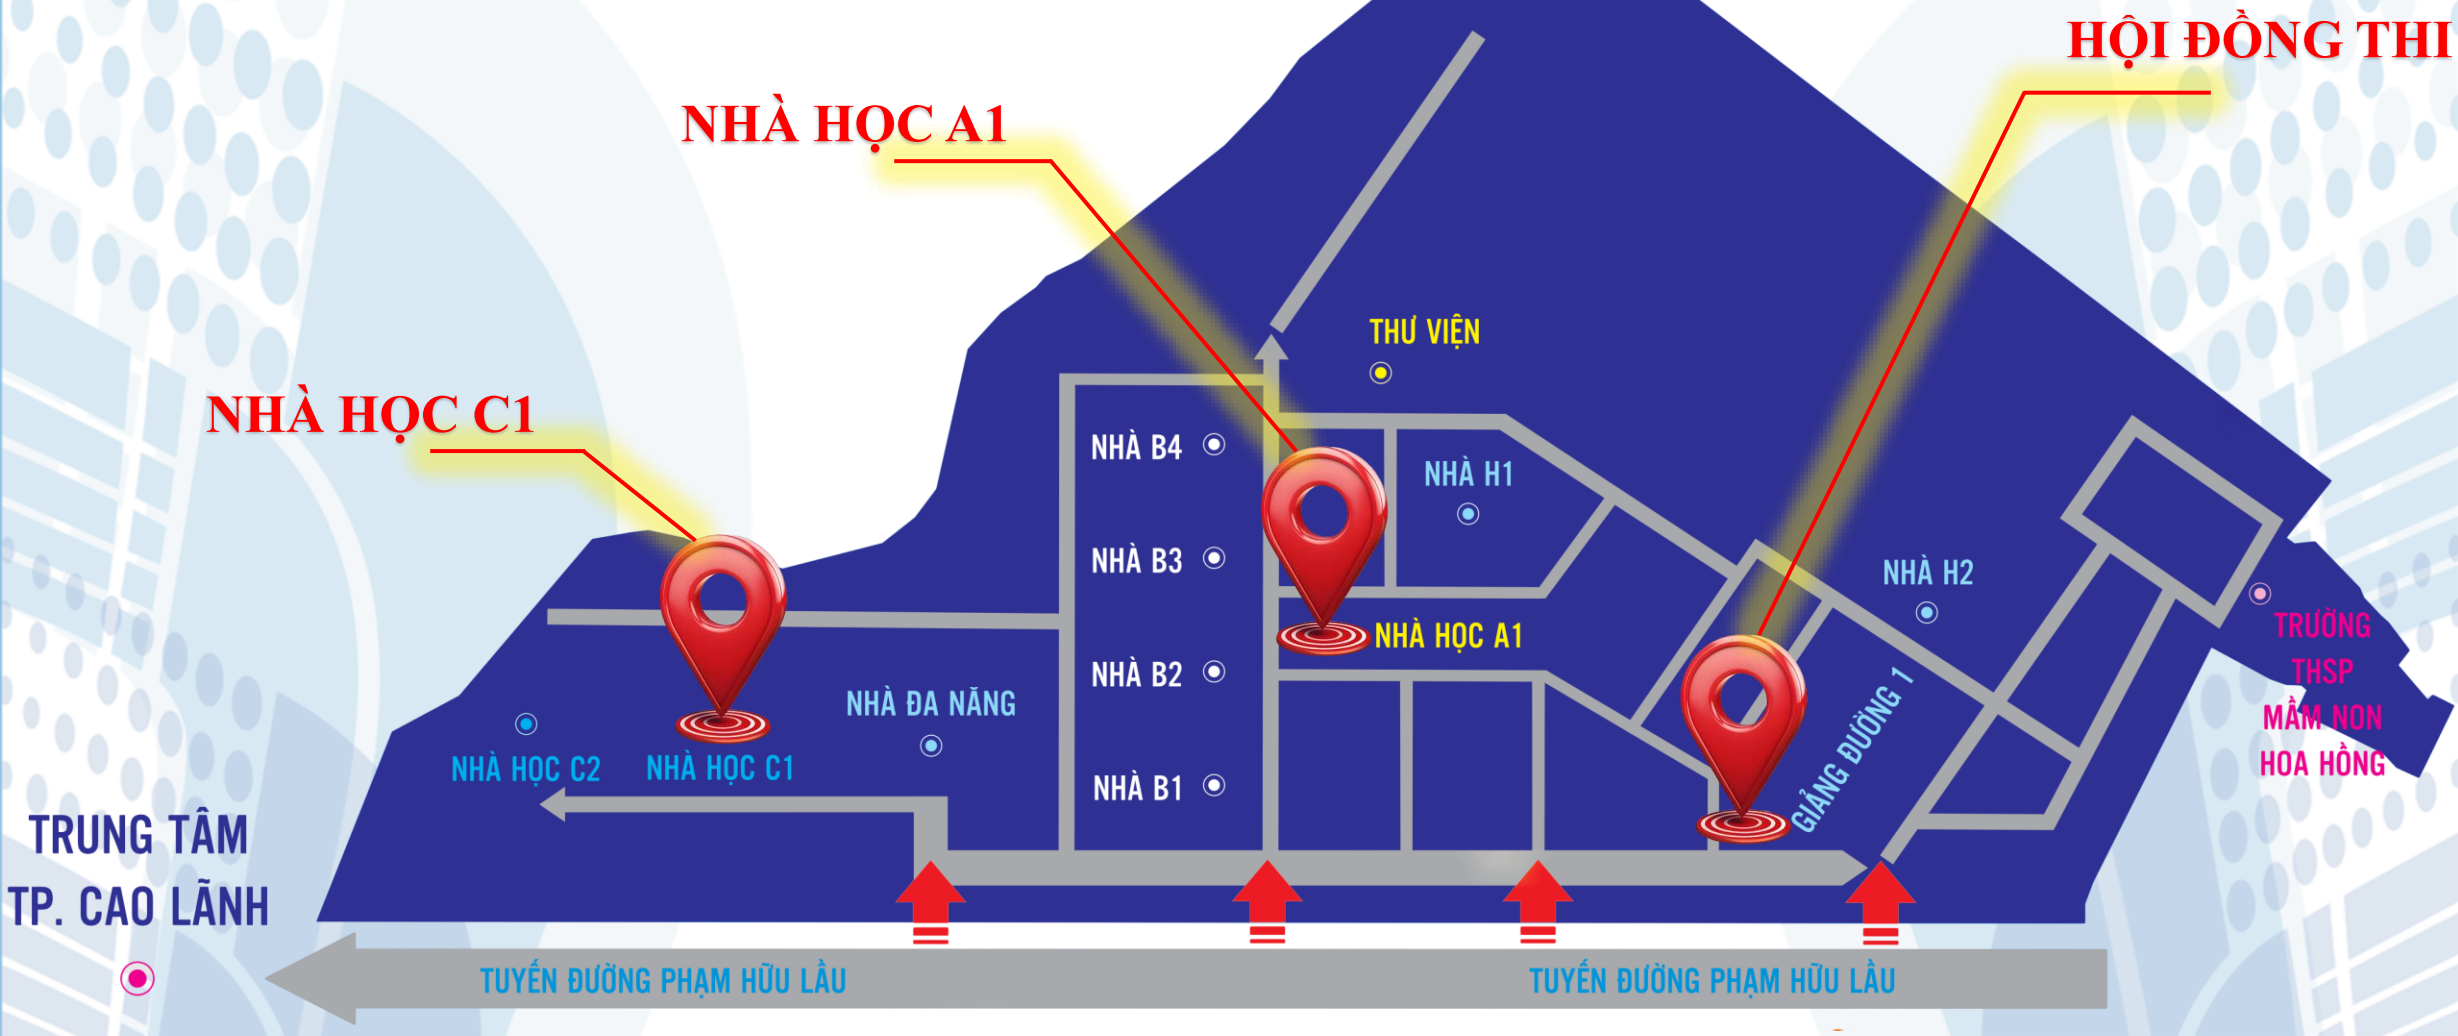

ĐẠI HỌC QUỐC GIA
THÀNH PHỐ HỒ CHÍ MINH

KỶ THI ĐÁNH GIÁ NĂNG LỰC - NĂM 2024 ĐẠI HỌC QUỐC GIA THÀNH PHỐ HỒ CHÍ MINH

Trường Đại học Đồng Tháp