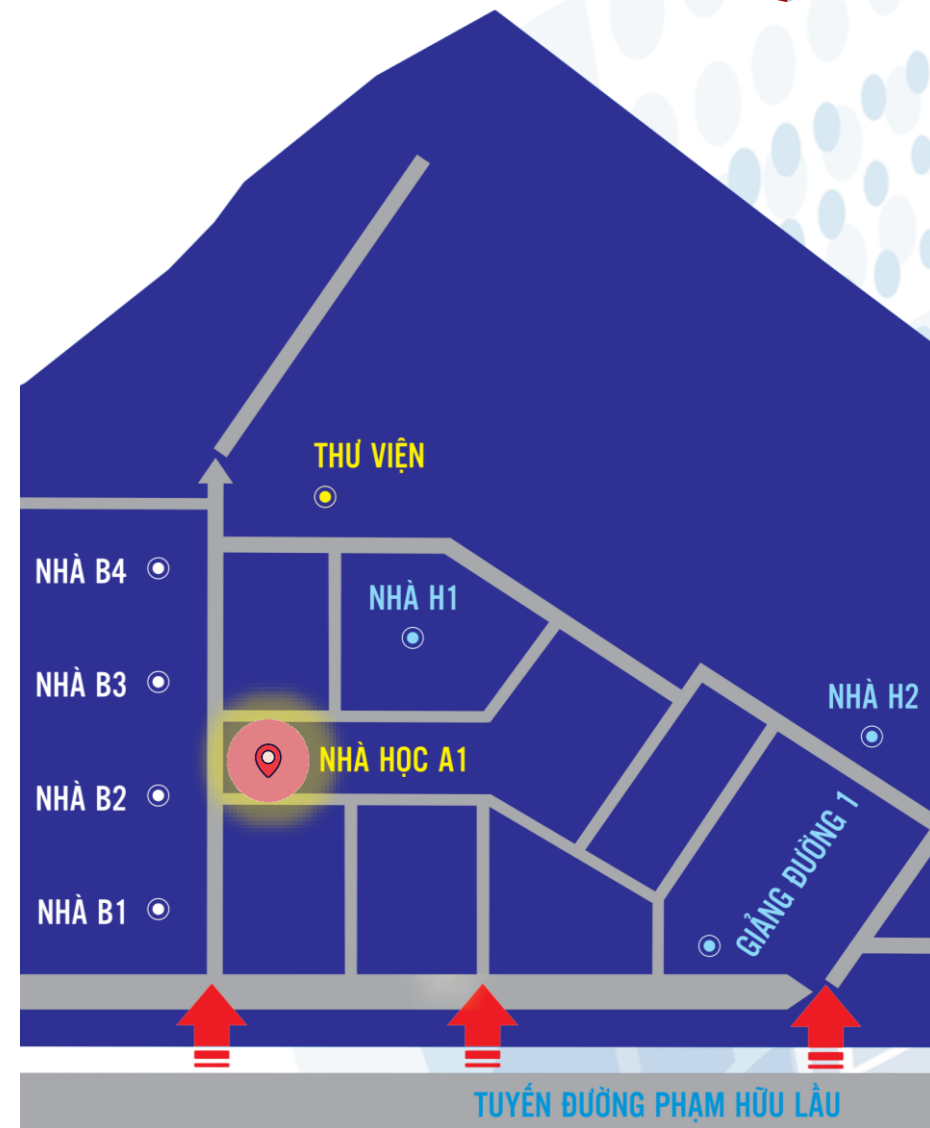

NHÀ HỌC C1

NHÀ ĐA NĂNG

NHÀ B4

NHÀ B3

NHÀ B2

NHÀ B1

TUYẾN ĐƯỜNG PHẠM HỮU LÂU

NHÀ
HỌC

A1

Tầng 2

P.047 [A1-201] -
P.049 [A1-203]

P.050 [A1-204]

Tầng 1

P.041 [A1-101] -
P.043 [A1-103]

P.044 [A1-104] -
P.046 [A1-106]

TUYỂN SINH
TRƯỜNG ĐẠI HỌC ĐỒNG THÁP
DONG THAP UNIVERSITY