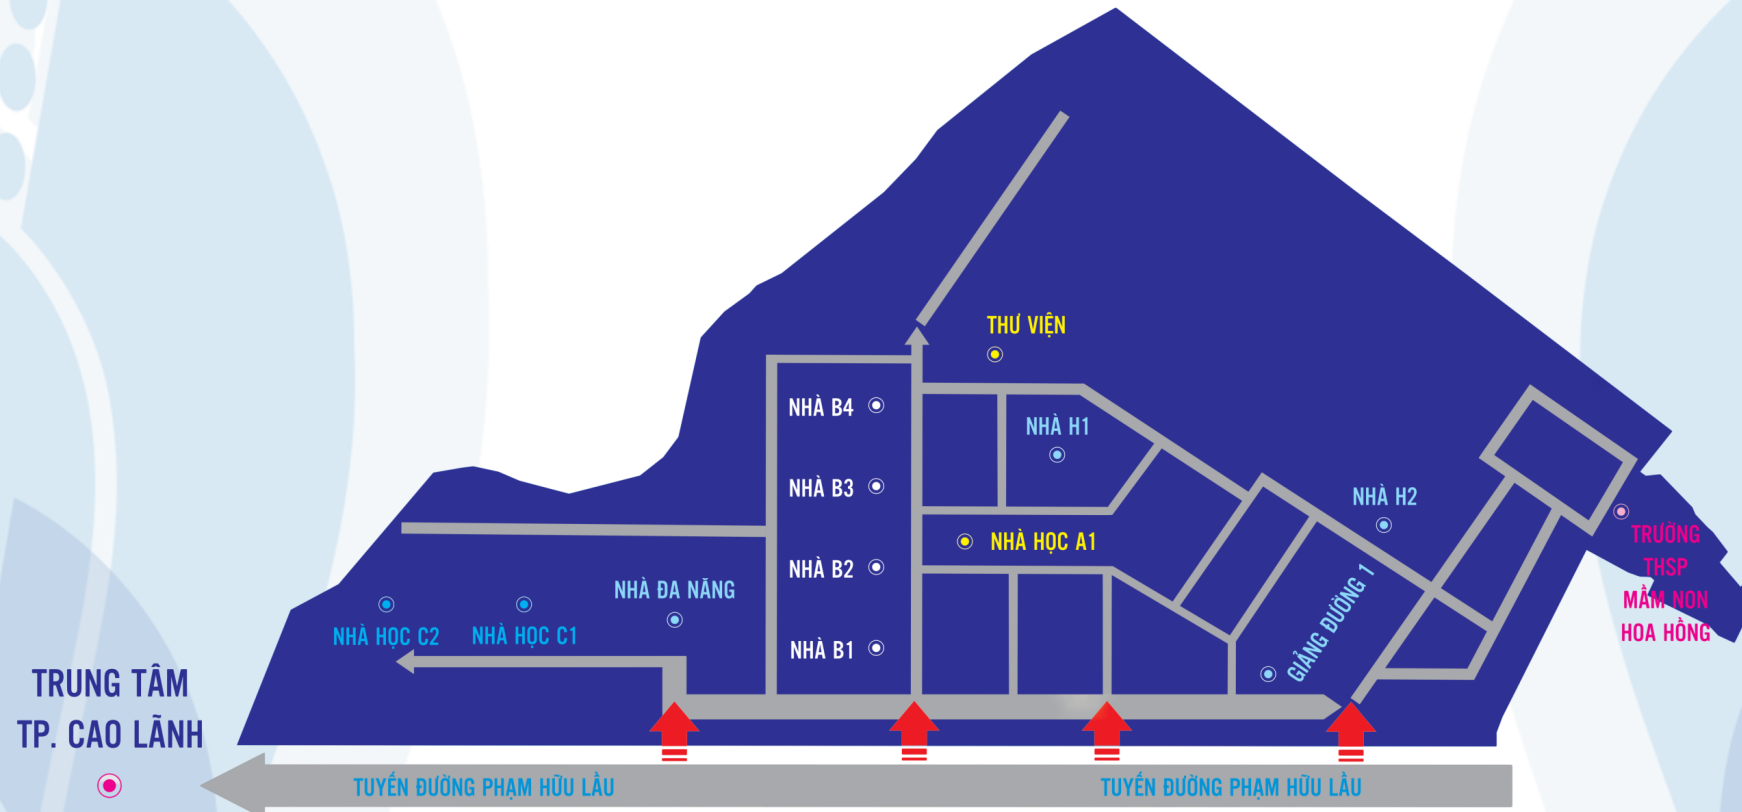

ĐẠI HỌC QUỐC GIA
THÀNH PHỐ HỒ CHÍ MINH

KỶ THI ĐÁNH GIÁ NĂNG LỰC - NĂM 2024 ĐẠI HỌC QUỐC GIA THÀNH PHỐ HỒ CHÍ MINH

SƠ ĐỒ CÁC KHU VỰC THI CỦA TRƯỜNG ĐẠI HỌC ĐỒNG THÁP

Điểm thi: 82 - Trường Đại học Đồng Tháp

P.009 [C1-201] -
P.012 [C1-204]

Tầng 1

P.005 [C1-105] -
P.008 [C1-108]

P.001 [C1-101] -
P.004 [C1-104]

NHÀ
HỌC

C1

TRUNG TÂM
TP. CAO LÃNH

NHÀ HỌC C2

NHÀ HỌC C1

NHÀ ĐA NĂNG

NHÀ B4

NHÀ B3

NHÀ B2

NHÀ B1

TUYẾN ĐƯỜNG PHẠM HỮU LÂU

NHÀ
HỌC

A1

Tầng 2

P.047 [A1-201] -
P.049 [A1-203]

P.050 [A1-204]

Tầng 1

P.041 [A1-101] -
P.043 [A1-103]

P.044 [A1-104] -
P.046 [A1-106]

TUYỂN SINH
TRƯỜNG ĐẠI HỌC ĐỒNG THÁP
DONG THAP UNIVERSITY