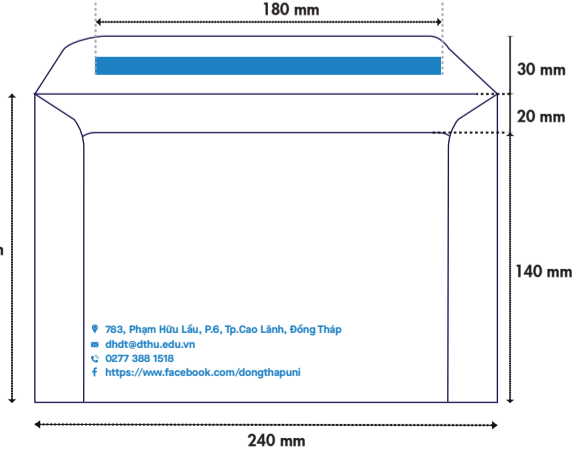

BÌA TRÌNH KÝ(MẶT NGOÀI)

BÌA KẸP TÀI LIỆU(MẶT NGOÀI)

BÌA KẸP TÀI LIỆU(MẶT TRONG)

TÚI GIẤY 1

TÚI GIẤY 2

THIỆP CHÚC MỪNG(MẶT NGOÀI)

THIỆP CHÚC MỪNG(MẶT TRONG)

BỘ ẤN PHẨM VĂN PHÒNG

PHONG BÌ CỖ LỚN (THÔNG SỐ)

PHONG BÌ CỖ LỚN (MẶT TRƯỚC)

PHONG BÌ CỖ LỚN (MẶT SAU)

- 2356A7
- 107EC2
- DAE4F4
- FFFFFF
- DB2927

PHONG BÌ CỖ TRUNG

PHONG BÌ CỖ TRUNG

PHONG BÌ CỖ TRUNG (THÔNG SỐ)

PHONG BÌ CỖ NHỎ (THÔNG SỐ)