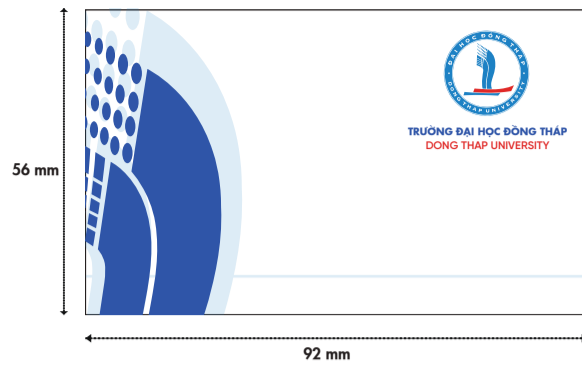

BỘ ẤN PHẨM VĂN PHÒNG

DANH THIẾP (MẶT TRƯỚC)

2356A7

FFFFFF

DAE4F4

107EC2

DB2927