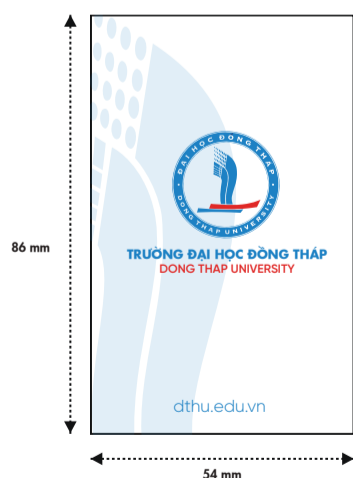

BỘ THẺ ĐEO

THẺ ĐEO MẶT SAU

FFFFFF DAE4F4
107EC2 DB2927

VIÊN CHỨC, NHÂN VIÊN

2356A7 FFFFFFF DAE4F4
107EC2 DB2927

THẺ GV THỈNH GIẢNG

FFFFFF DAE4F4
107EC2 DB2927

THẺ ĐẠI BIỂU